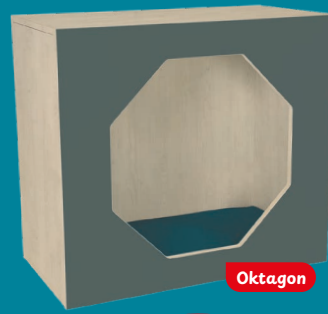

Lucas LÆSEHULE

André LÆSEHULE

VARENUMMER

EM-0005-01

PRODUKTNAVN

André læsehule, Oliven

EM-0005-02

André læsehule, Mørk blå

EM-0005-03

André læsehule, Grå

EM-0005-04

André læsehule, Petroleum

Mål: B: 1019 x H: 1490 x D: 642 mm