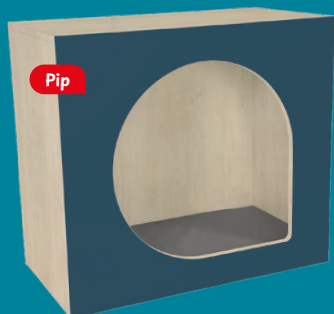

Lucas LÆSEHULE

André LÆSEHULE

VARENUMMER

EM-0005-01

PRODUKTNAVN

André læsehule, Oliven

EM-0005-02

André læsehule, Mørk blå

EM-0005-03

André læsehule, Grå

EM-0005-04

André læsehule, Petroleum

Mål: B: 1019 x H: 1490 x D: 642 mm